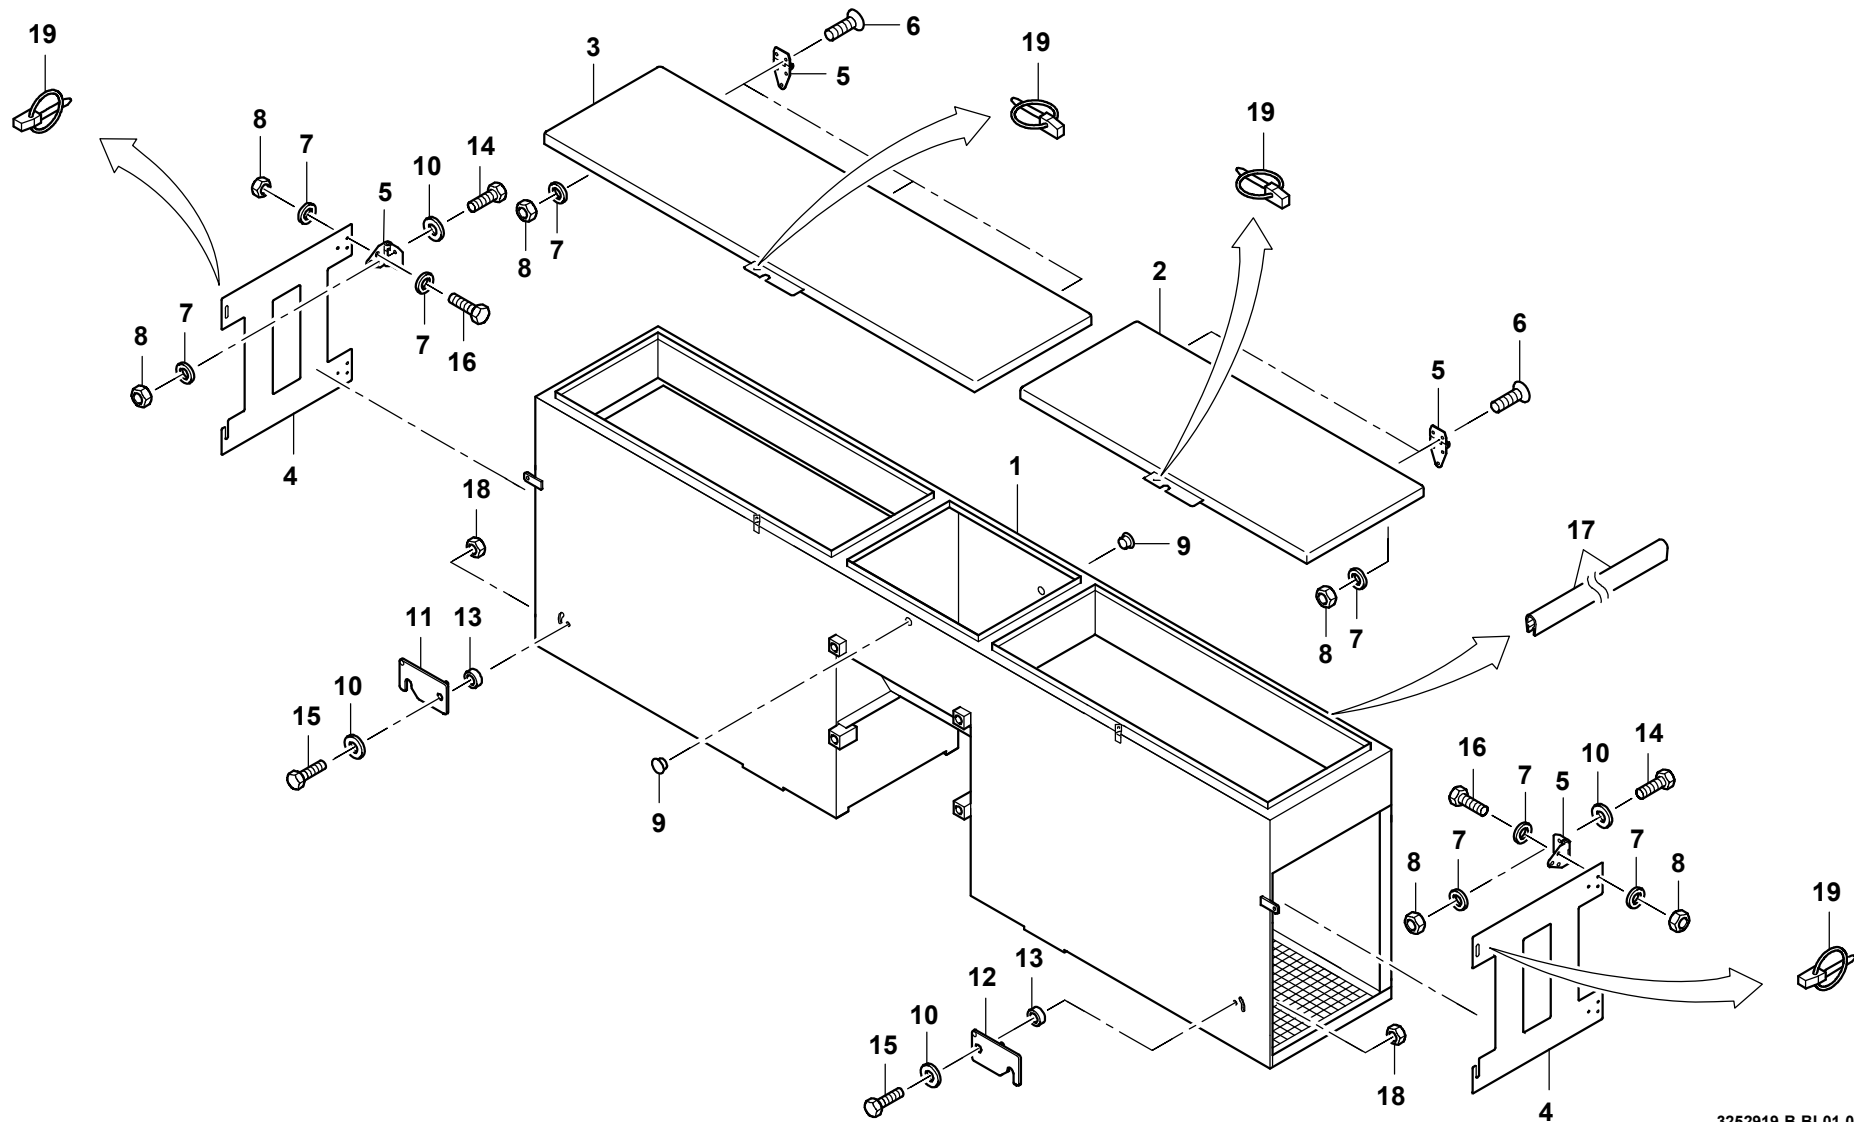

GROVE

STAUKISTE 2,7M FUER KUPPLUNG
 STORAGE BOX 2,7M FOR TRAILER COUPLING

BILDТАFЕL
 PICTORIAL DISPLAY

09.15

3252919-ETL B

1/1

GMK 4100
BE 750
G 000

3252919-B-BL01-0915-0000